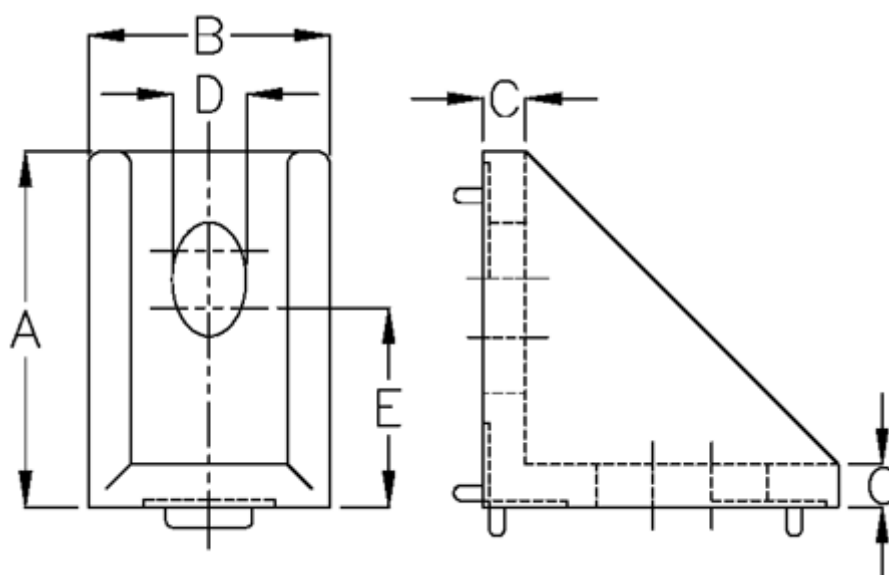

Varenummer: 0581421725
Beskrivelse: Hepco MCS vinkelbeslag 1-242-1725
str 17x25

Mål

A	= 25
B	= 17
C	= 3.0
D	= 5.2
E	= 14
Vægt (kg)	= 0.02